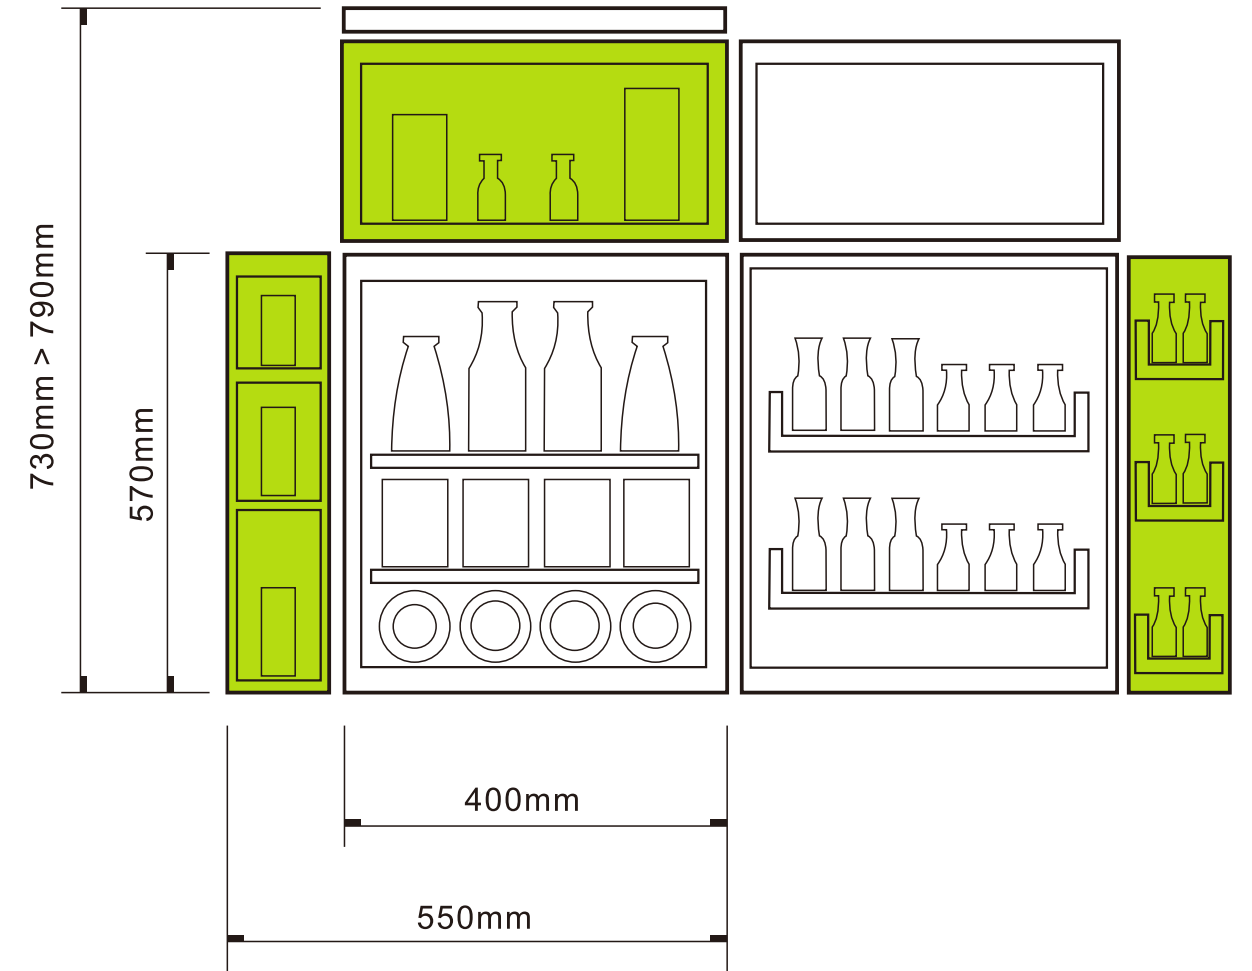

## 配置参数

容量	40L
制冷方式	压缩机/吸收式
置物量	20-32个感应器, 可置12-24种商品类型
门的种类	塑料门、木门、全透明玻璃门或带门胆玻璃门
门面板颜色	黑色或其他颜色可选
产品尺寸	宽: 400mm 高: 570 深: 460mm
搭配选项	可选配不计费客用置物架 玻璃门可选择是否带门搁架 木门可选择带干货储存区
软件	基于Windows系统
接口类型	TCP IP/RS 232 适用于所有酒店物业管理系统
数据传输	以太网、双绞线、无线局域网、同轴电缆、无线网络

## 技术规格

加装“干货储存区”效果图, 绿色区间为干货储存区部分