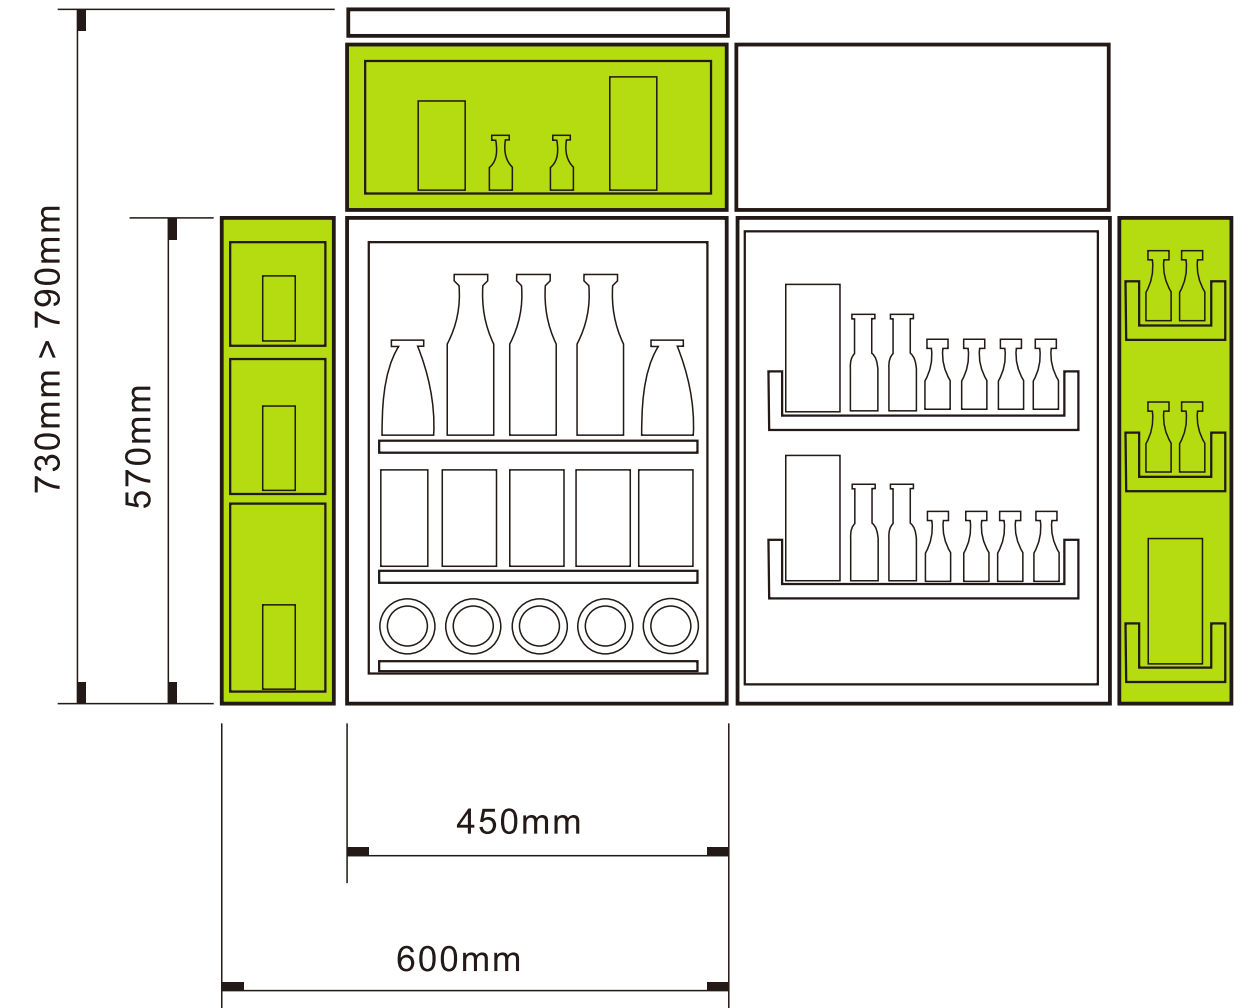

### 配置参数

容量	55L
制冷方式	压缩机/吸收式
置物量	25-41个感应器, 可置15-31种商品类型
门的种类	塑料门、木门、全透明玻璃门或带门胆玻璃门
门面板颜色	黑色或其他颜色可选
产品尺寸	宽: 450mm 高: 570mm 深: 482mm
搭配选项	可选配不计费客用置物架 玻璃门可选择是否带门搁架 木门可选择带干货储存区
软件	基于Windows系统
接口类型	TCP IP/RS 232 适用于所有酒店物业管理系统
数据传输	以太网、双绞线、无线局域网、同轴电缆、无线网络

## 技术规格

加装“干货储存区”效果图, 绿色区间为干货储存区部分