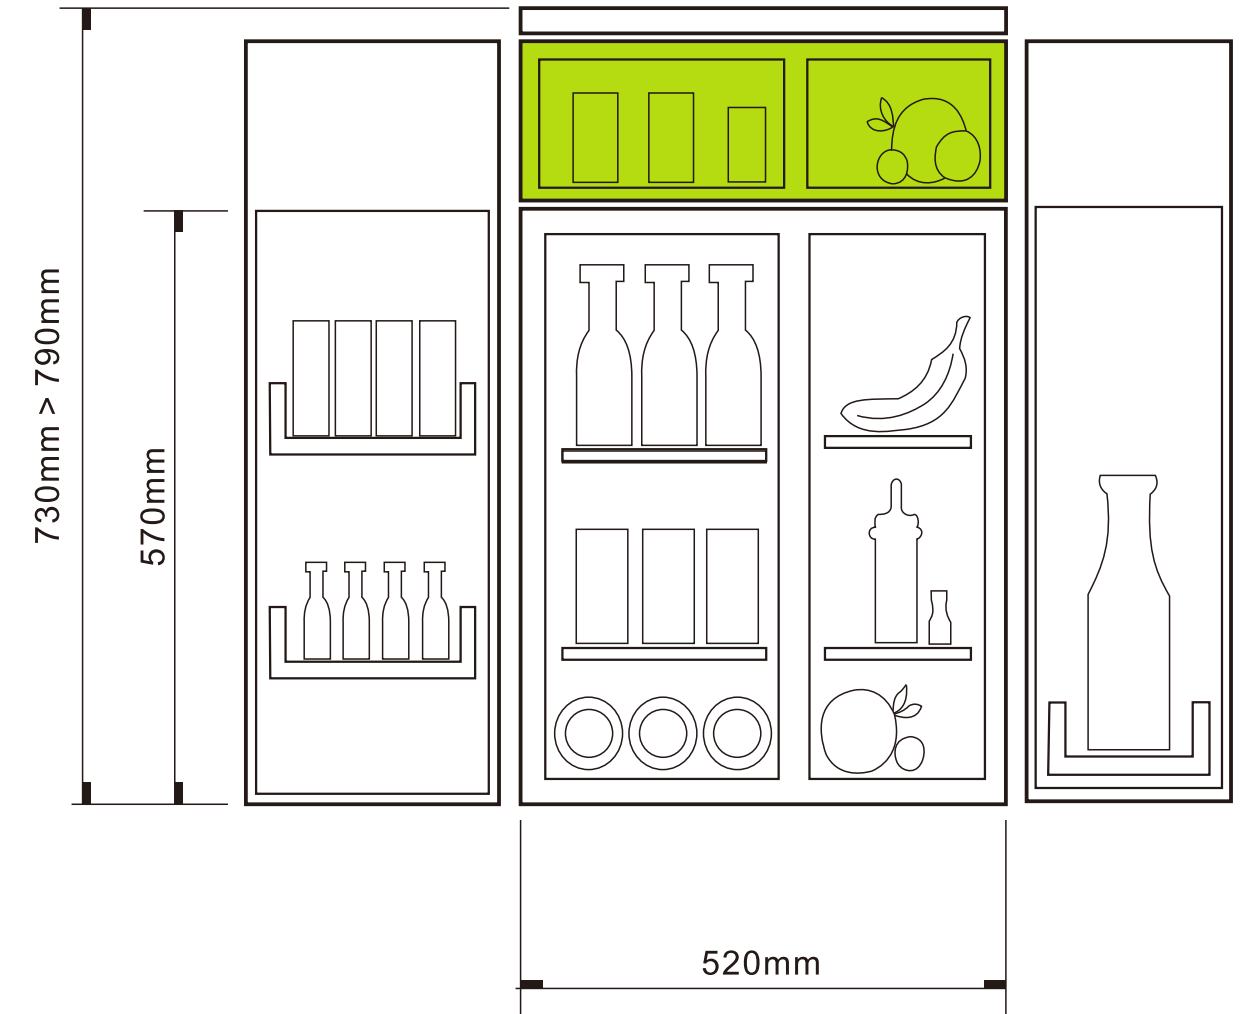

### 配置参数

容量	70L
制冷方式	压缩机/吸收式
置物量	15-31个感应器, 可置9-17种计费商品类型
门的种类	木门、全透明玻璃门或带门胆玻璃门
门面板颜色	黑色或其他颜色可选
产品尺寸	宽: 520mm 高: 570mm 深: 482mm
搭配选项	玻璃门可选择是否带门搁架 木门可选择带干货储存区
软件	基于Windows系统
接口类型	TCP/IP/RS 232 适用于所有酒店物业管理系统
数据传输	以太网、双绞线、无线局域网、同轴电缆、无线网络

## 技术规格

加装“干货储存区”效果图, 绿色区间为干货储存区部分